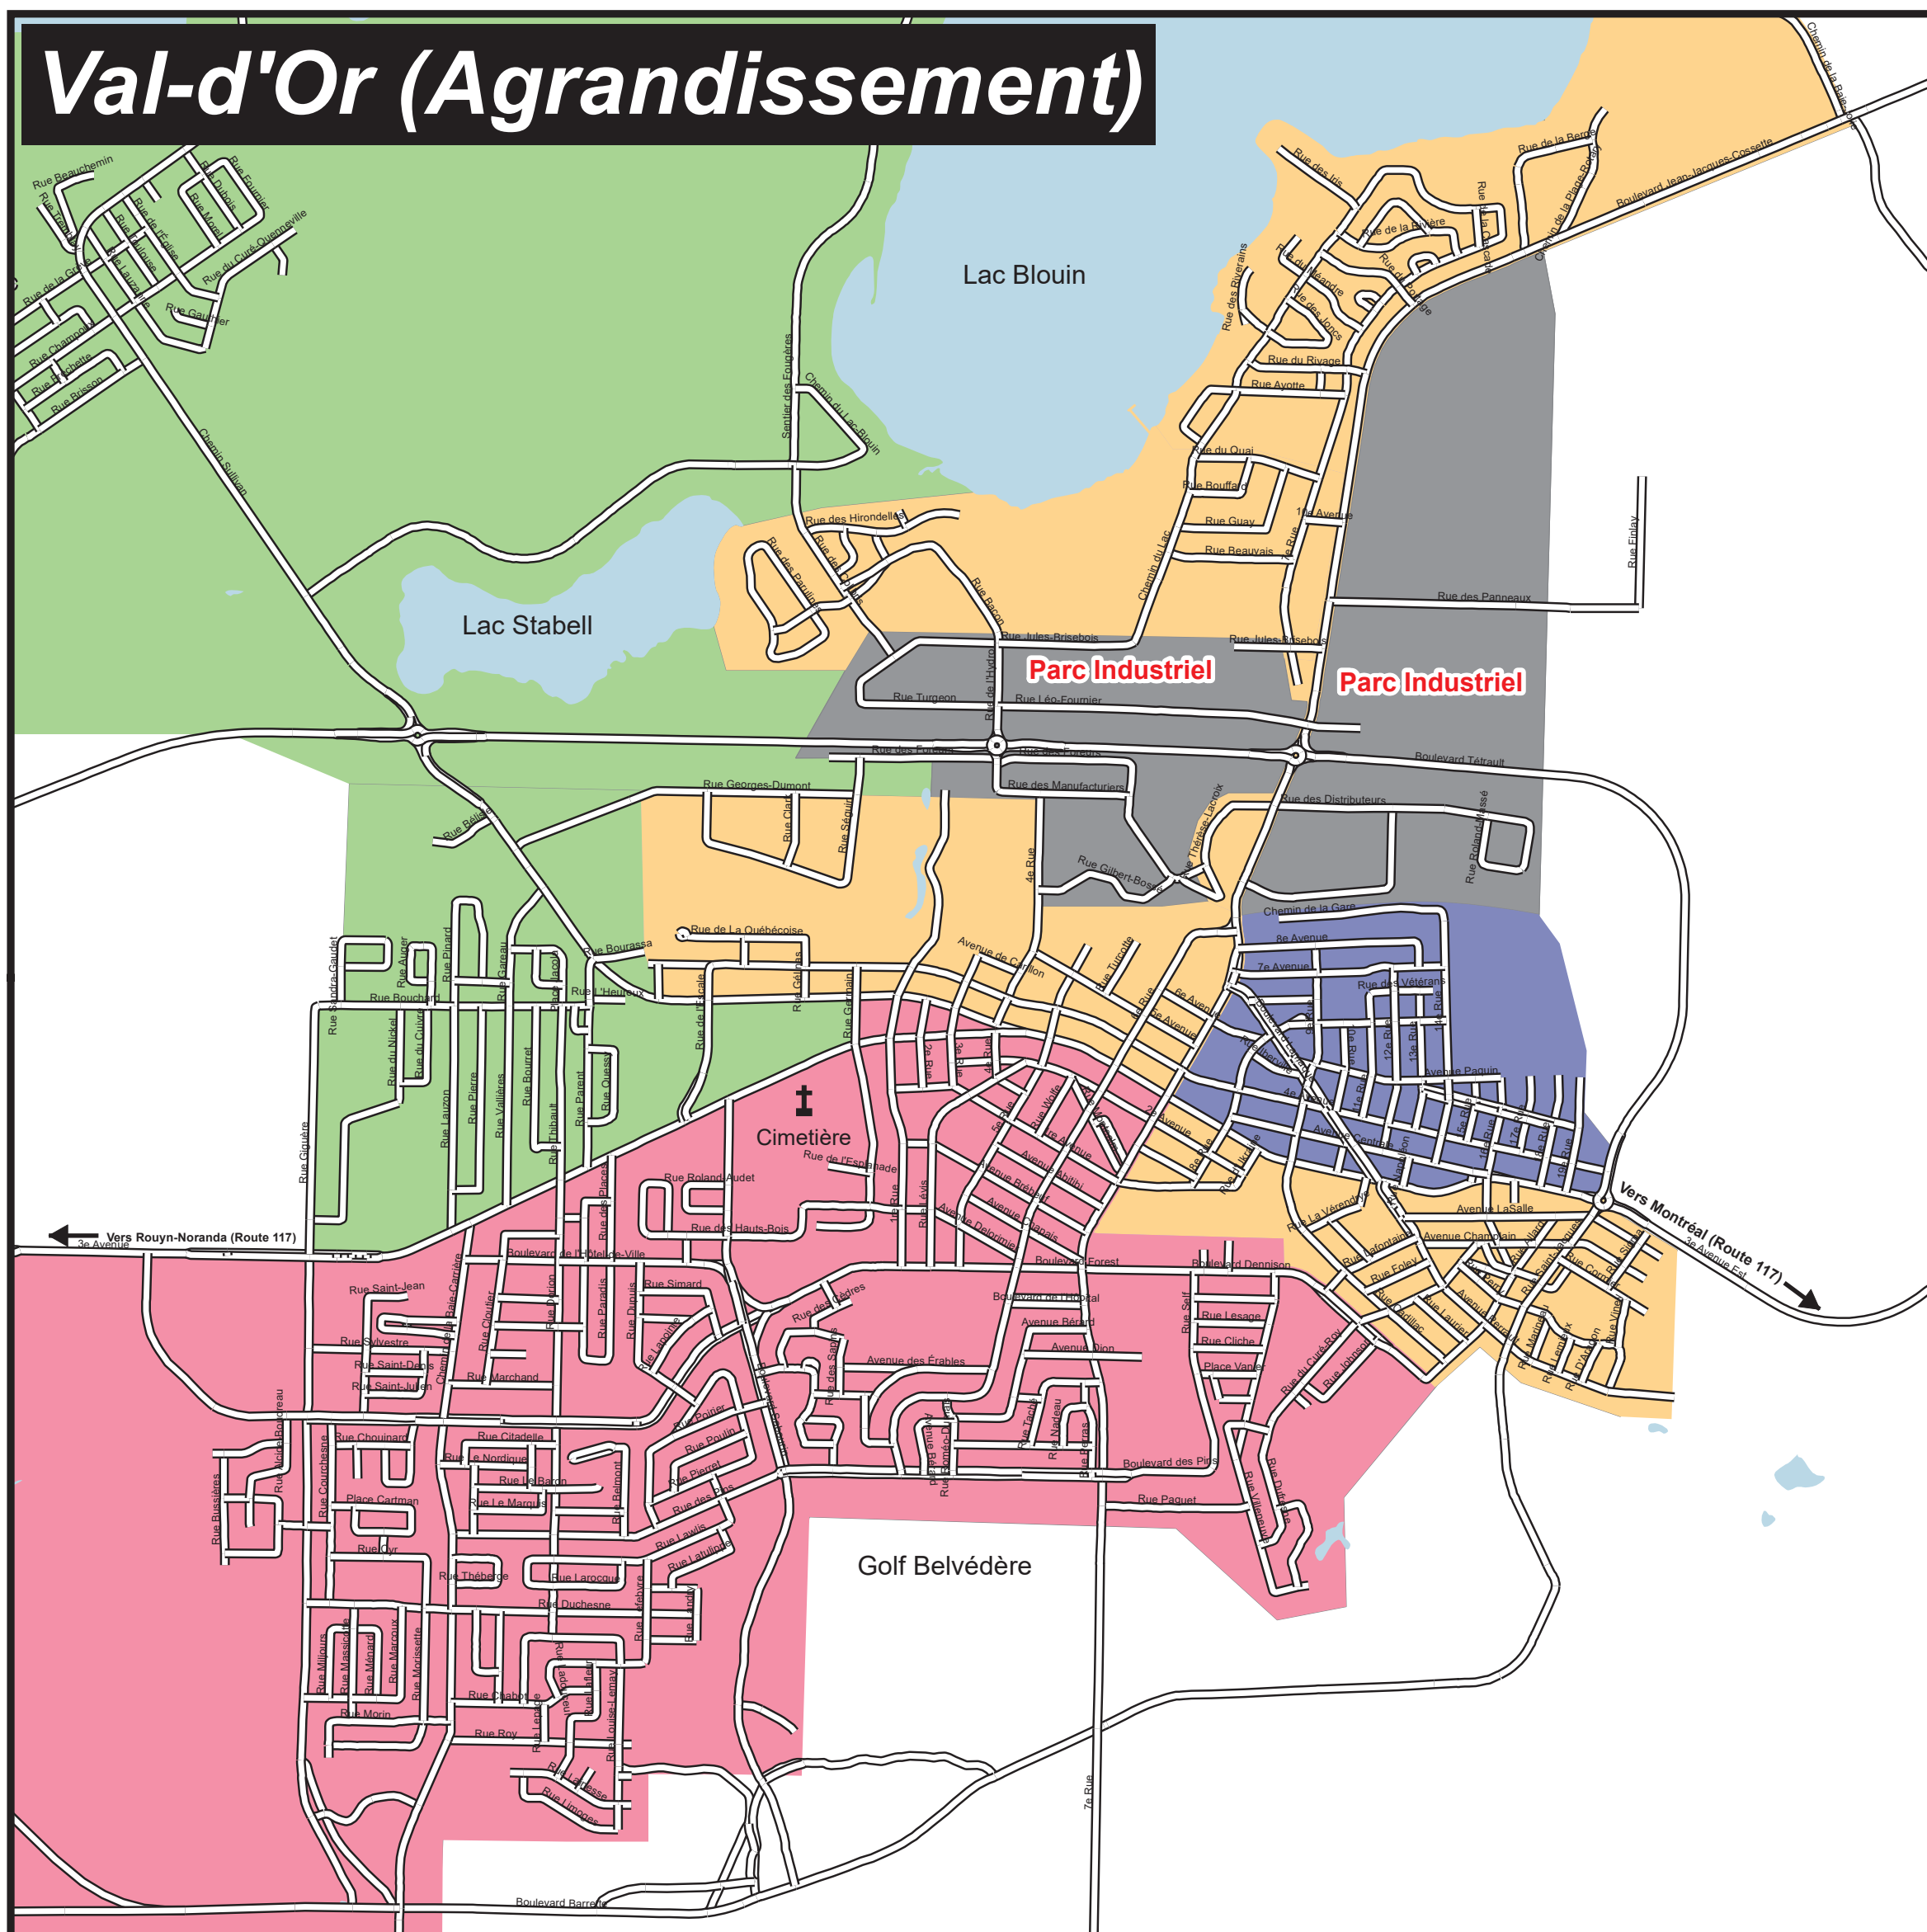

Carte générale

Val-d'Or (Agrandissement)

Jours de collecte

Lundi

Mardi

Mercredi

Jeudi

Vendredi

Parc Industriel

Novembre 2022