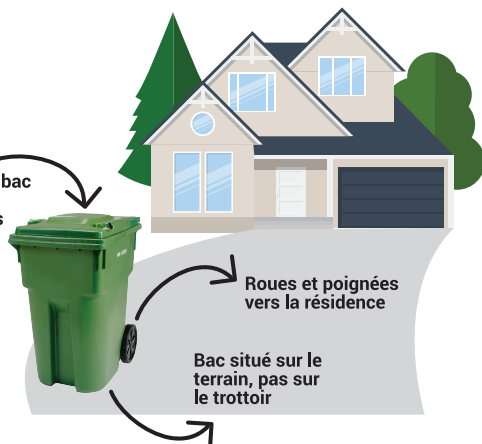

**BAC VERT  
OU NOIR**  
Déchets

240 ou 360 litres

**BAC BRUN OU  
SAC EN PAPIER**  
Compost

80, 240 ou 360 litres

**AUTOMATISATION DU SERVICE - COLLECTE MÉCANISÉE**

 Bac conforme

Prise européenne

Bac  non conforme

Prise américaine

**EMPLACEMENT DES BACS ROULANTS**

-  Couvercle fermé
-  Aucun objet sur le bac
-  Déneigé en hiver
-  1 m. entre les bacs

Roues et poignées vers la résidence

Bac situé sur le terrain, pas sur le trottoir